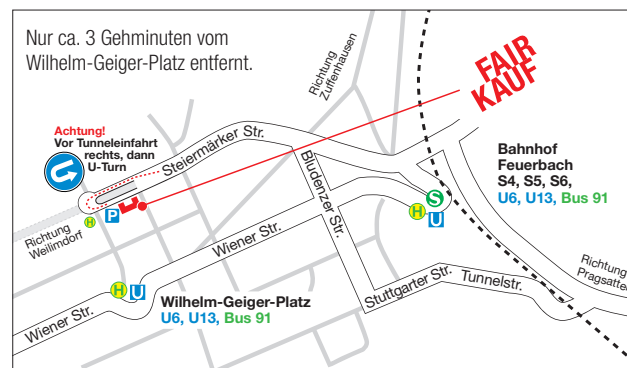

Friedhofstr. 57 (beim Pragfriedhof), 70191 Stuttgart
Öffnungszeiten: Di-Fr 10–18 Uhr, Sa 10–13 Uhr, Mo geschlossen

Caritasverband für Stuttgart e.V.
Arbeit

FAIRKAUF 2.handKaufhaus

Steiermärkerstr. 53
70469 Stuttgart
Telefon 0711 65706-0

www.caritas-stuttgart.de

- Barrierefreier Zugang
- **Öffnungszeiten:**
Mo–Fr 12–18 Uhr
Informieren Sie sich über unserer **zusätzlichen Öffnungszeiten** im Internet unter www.caritas-fairkauf.de
- **Spendenanlieferung:**
Mo–Fr 9.30–18 Uhr
- ÖPNV Haltestelle Wilhelm-Geiger-Platz (U6, U13, Bus 91)
Bahnhof Feuerbach (S4, S5, S6)