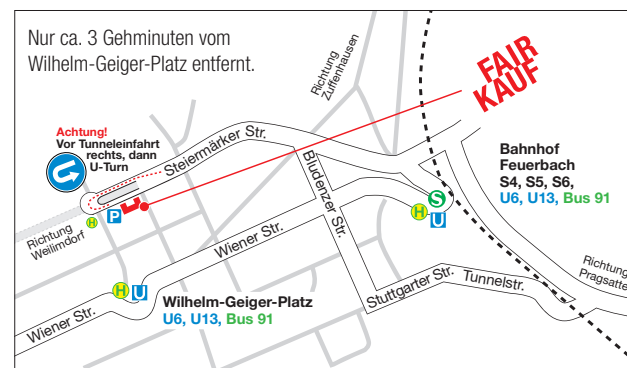

Friedhofstr. 57 (beim Pragfriedhof), 70191 Stuttgart
Öffnungszeiten: Di-Fr 10–18 Uhr, Sa 10–13 Uhr, Mo geschlossen

Caritasverband für Stuttgart e.V.
Arbeit

FAIRKAUF 2.handKaufhaus

Steiermärkerstr. 53
70469 Stuttgart
Telefon 0711 65706-0

www.caritas-stuttgart.de

- Barrierefreier Zugang
- **Öffnungszeiten:**
Mo–Fr 12–18 Uhr
Informieren Sie sich über unserer **zusätzlichen Öffnungszeiten** im Internet unter www.caritas-fairkauf.de
- **Spendenanlieferung:**
Mo–Fr 9.30–18 Uhr
- ÖPNV Haltestelle Wilhelm-Geiger-Platz (U6, U13, Bus 91)
Bahnhof Feuerbach (S4, S5, S6)